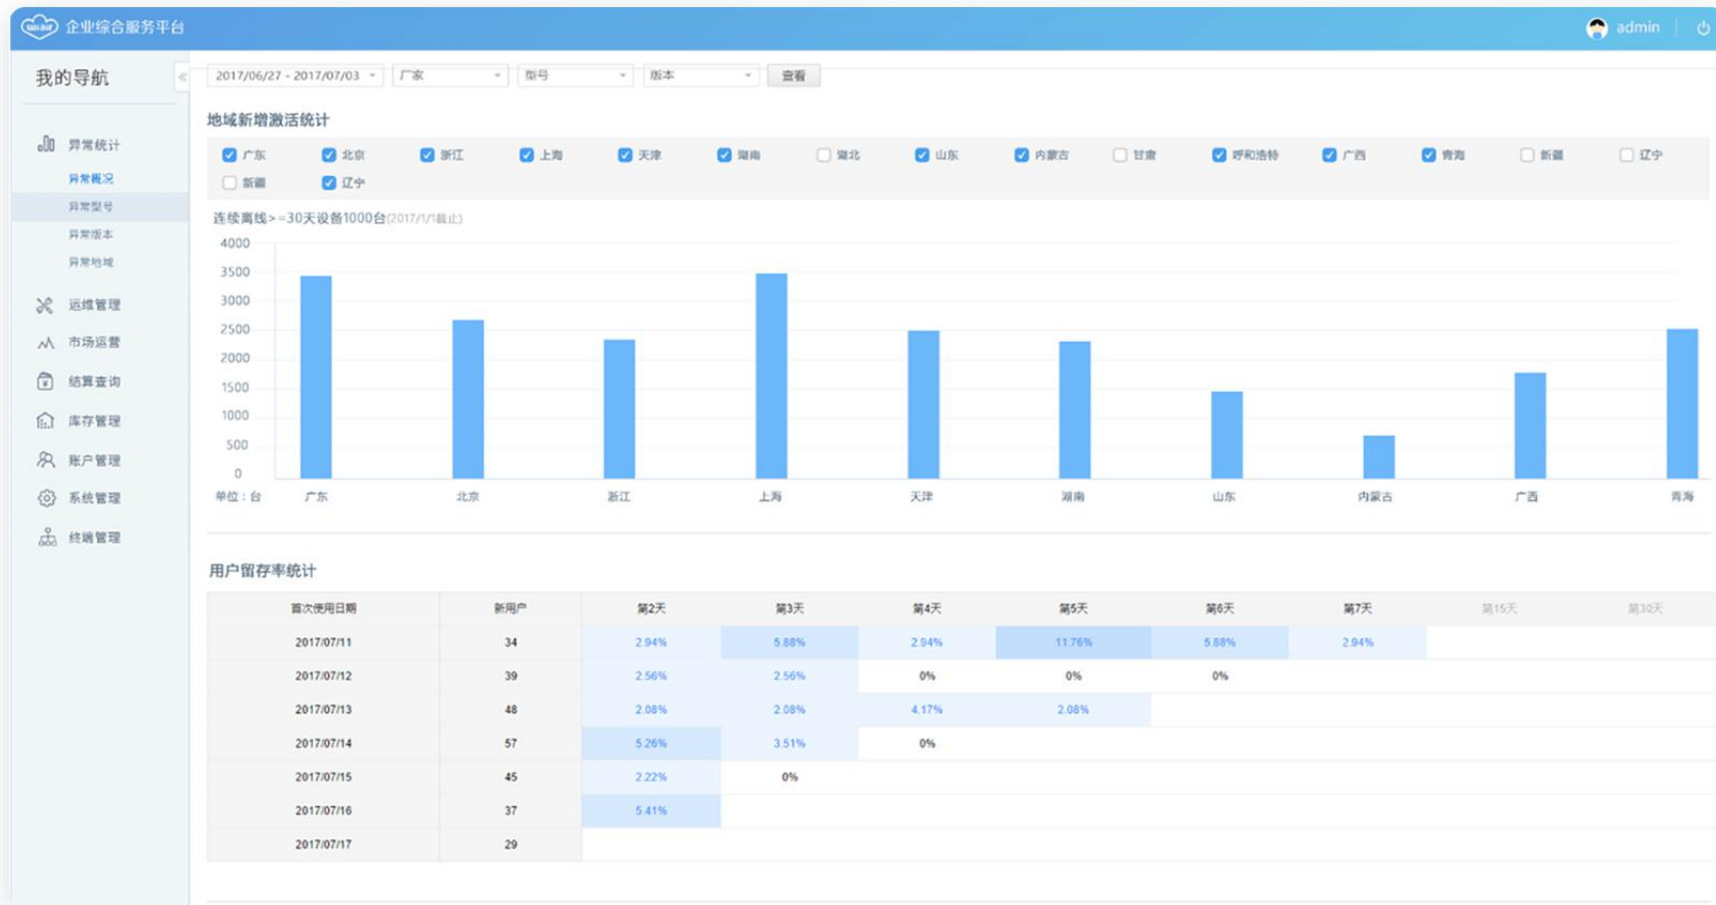

留存率统计

用户新增及留存率统计