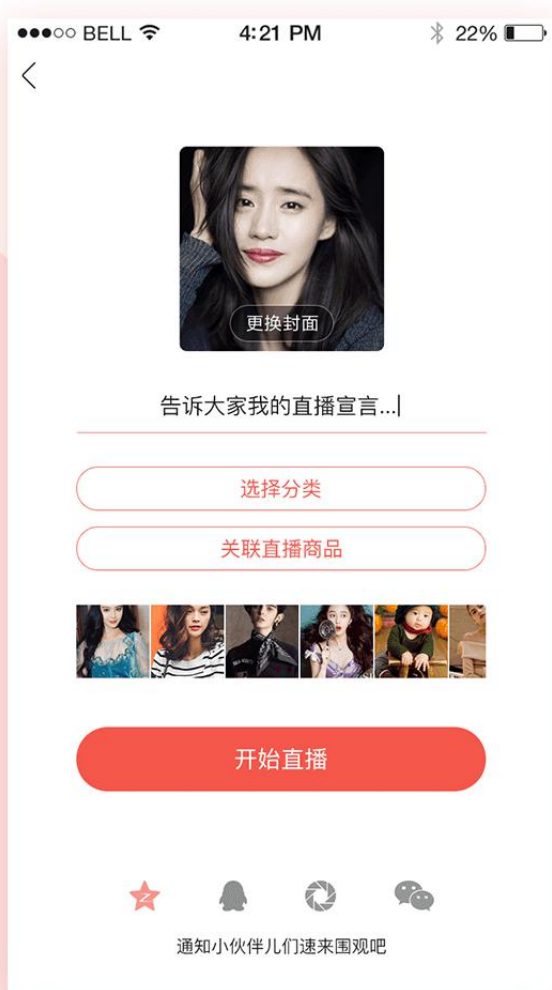

INTERFACE DESIGN