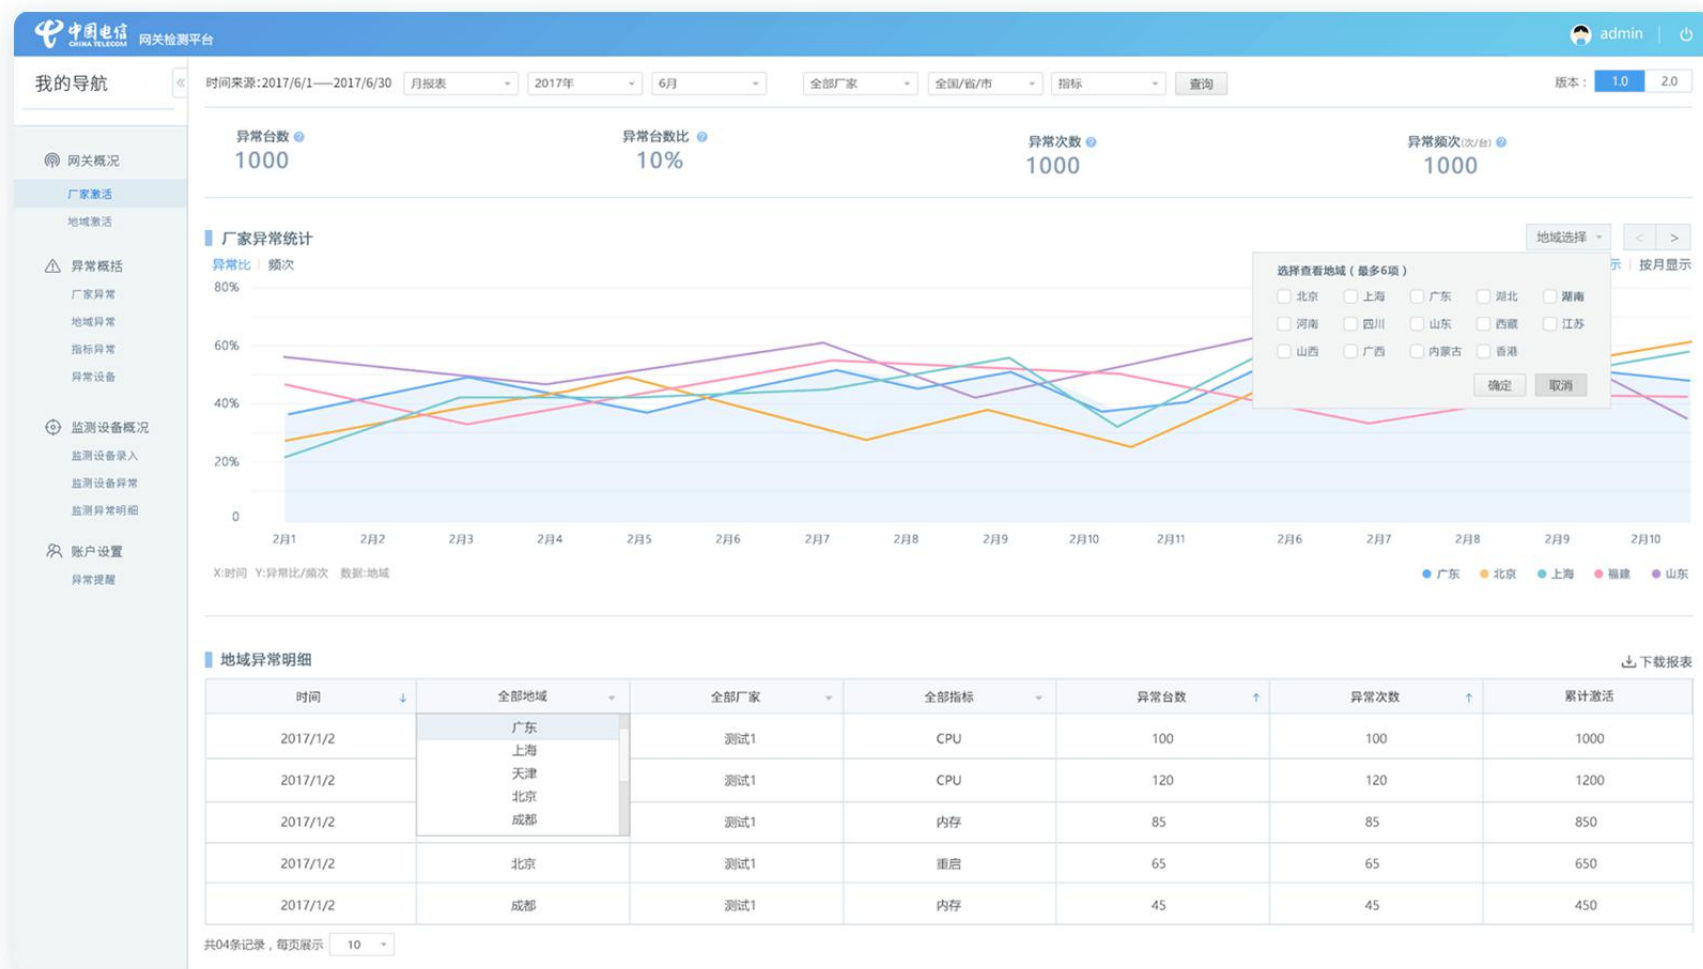

异常统计

不同地区的图表展示