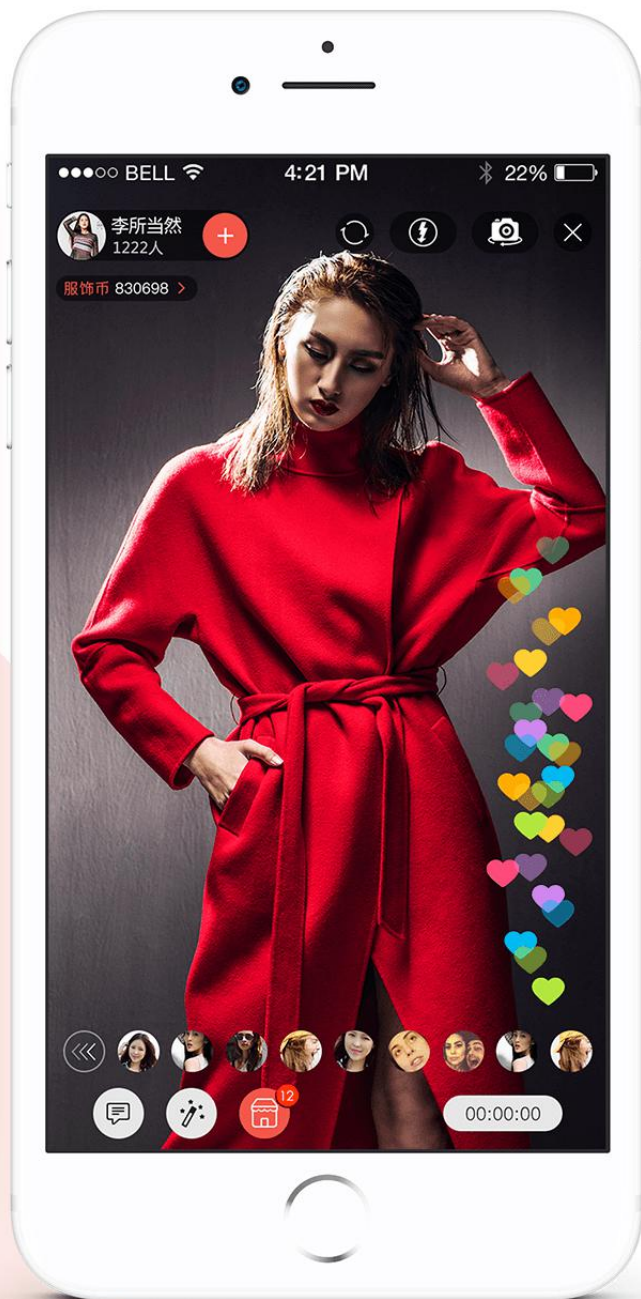

INTERFACE DESIGN