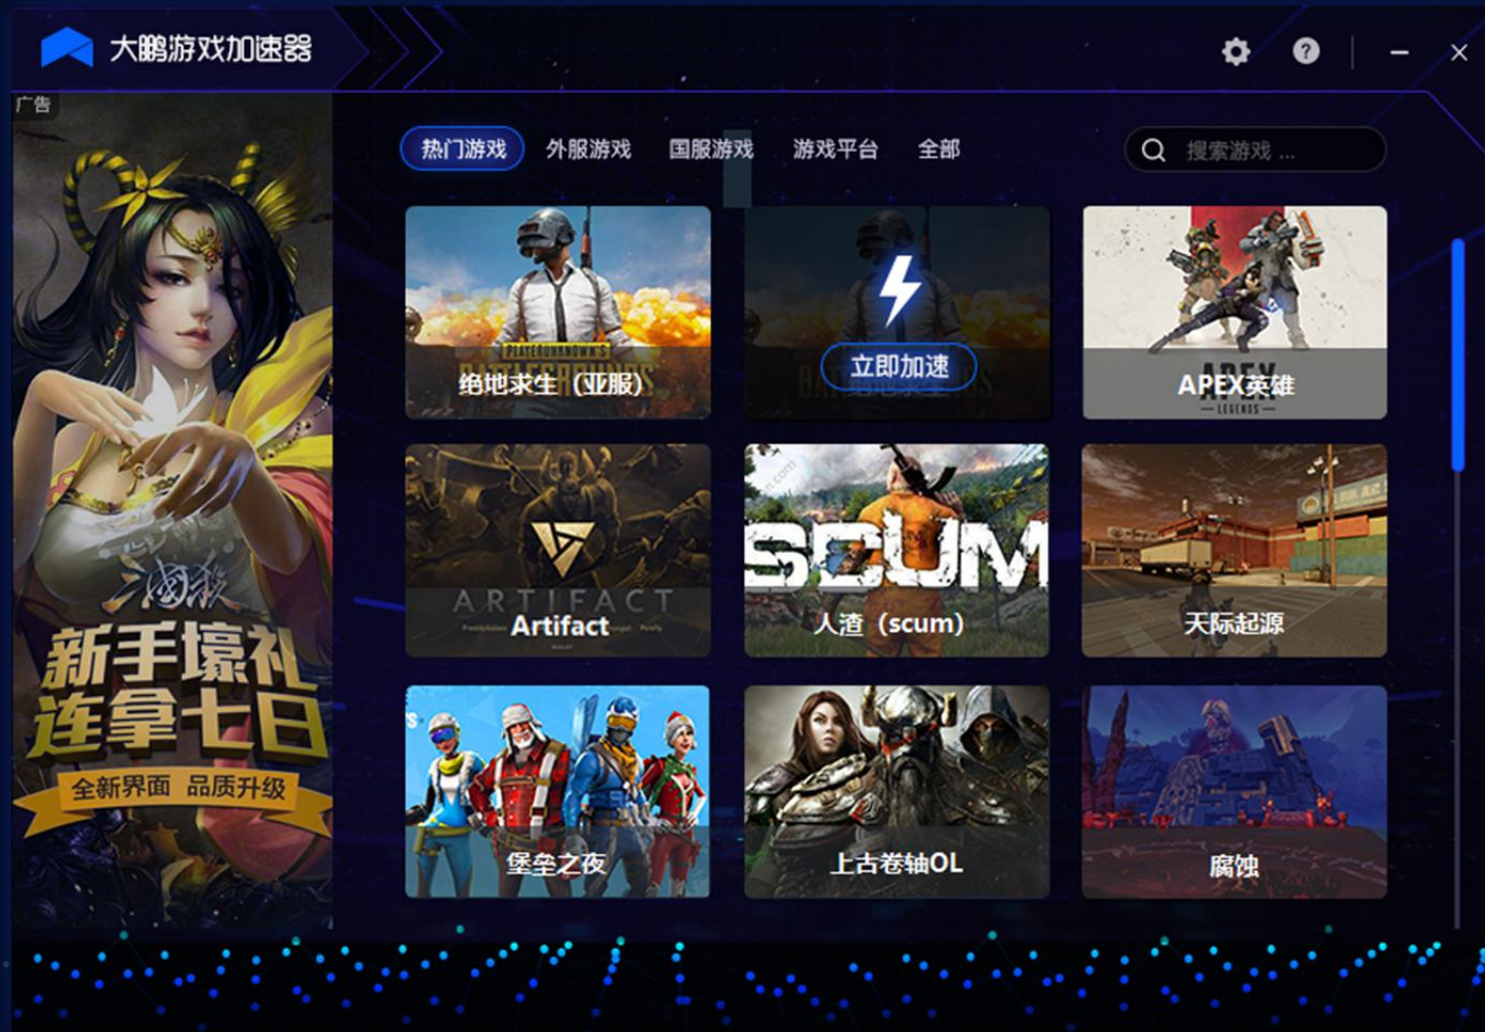

INTERFACE DESIGN

大鹏游戏加速器

DAPENGYOUXIJIASUQI

大鹏游戏加速器是一款免费海外游戏加速器，只需关注公众号即可免费上网，速度保证，提供公众号加粉及广告业务。