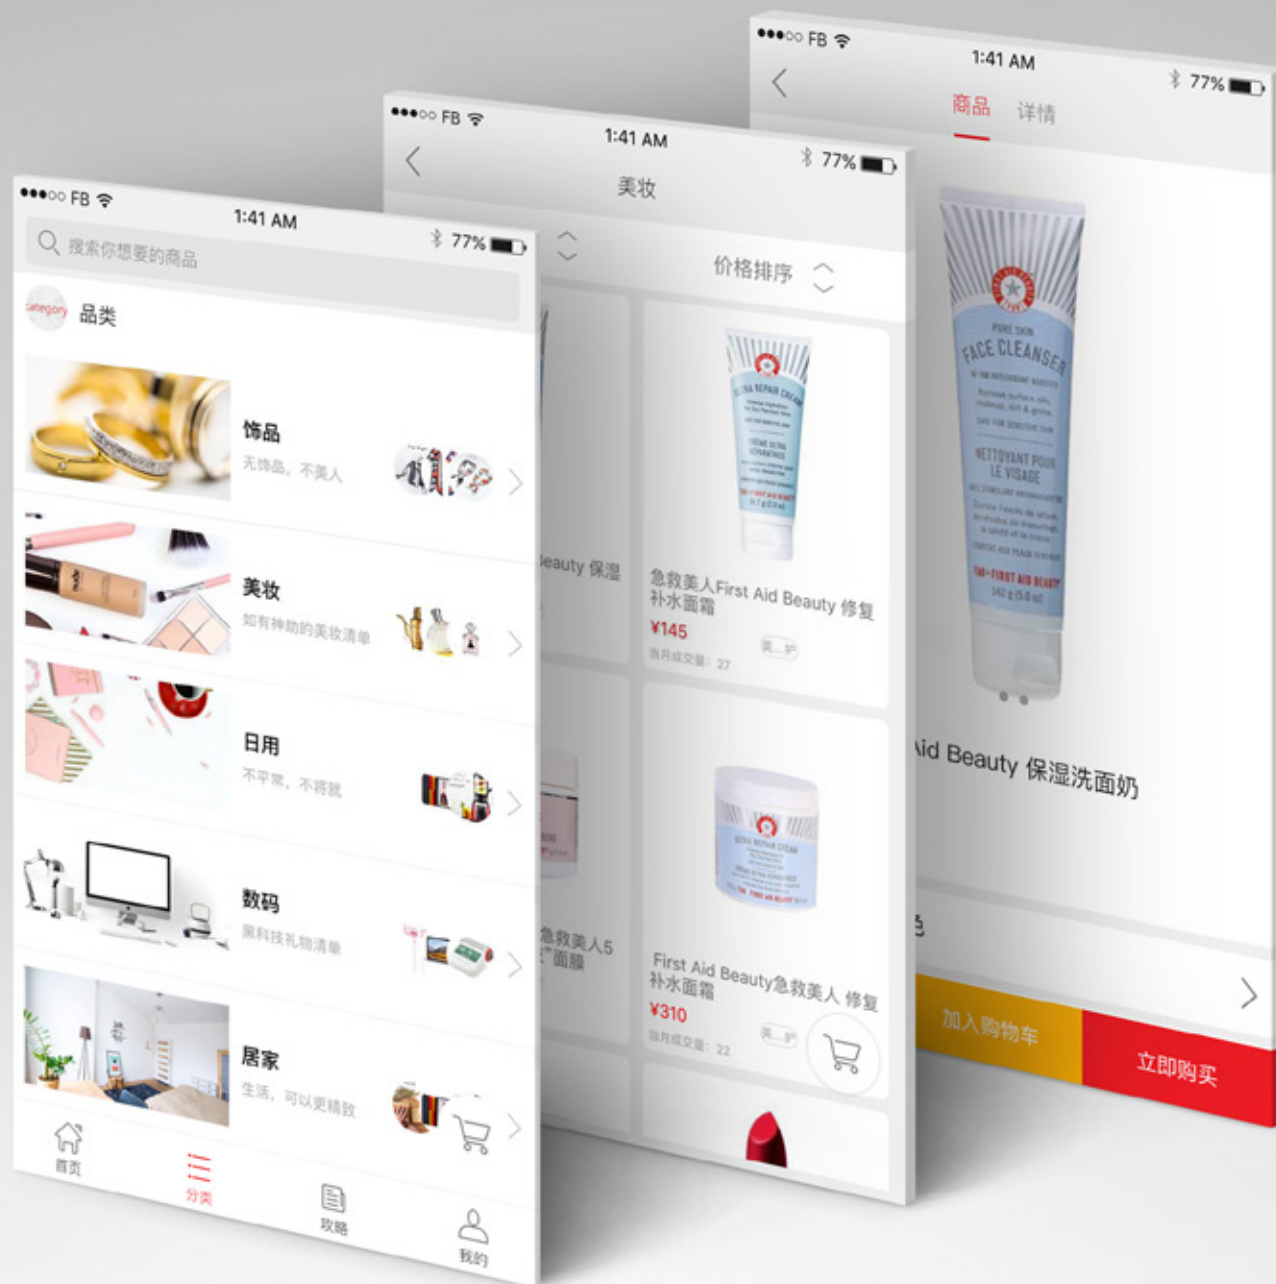

产品优势

主打品牌自销，建立B2C自由商城的路线。即看即买即搭消费模式，强大的数据自动匹配系统，所有衣服都有来自各电商网站的购买链接，可以直接下单购买，用户看到的任一件衣服都有自动产生的搭配方案。

标准色

#ed1b28 #fdb008 #808080 #f0f0f0

主色

辅助色

重要文字
颜色

背景色

主色都运用了偏红的色调,使整体画面更加协调,给人一种温暖、时尚、丰富的感觉

图标

样式	字号	使用场景
标准字	32px	页面名称及标题
标准字	28px	少数的重要文字
标准字	24px	正文及比较重要的文字
标准字	22px	一般正文及提示文字
标准字	20px	辅助文字及提示文字

进入首页可以看到美妆洗护、居家日用、科技数码等专栏,并有活动推荐商品。引导用户更好的浏览自己想看的内容,可以更加直观的帮助用户快速定位自己需要的商品。

进入分类可以看到饰品、美妆、日用等专栏, 帮助用户快速定位自己需要的商品。

进入攻略可以看到许多攻略, 安利其他用户觉得好用的商品及商品详情, 帮助用户解决选择困难症。

线性图标

线性图标

The background features a light gray field with scattered, faint geometric shapes like triangles, squares, and circles. Overlaid on this are several clusters of vibrant, overlapping abstract shapes in shades of cyan, red, green, and purple. Some shapes have horizontal line patterns, while others are solid or have soft gradients. The overall aesthetic is modern and creative.

PART 02

网页设计

企业官网

整体给人的感觉就是简单、大方。可以清晰的展示公司的实力以及产品；凸显企业的十大解决方案,用户更能直观企业的优势。

● #0459AD

● #EEEEEE

企业官网

买嘢电商网站