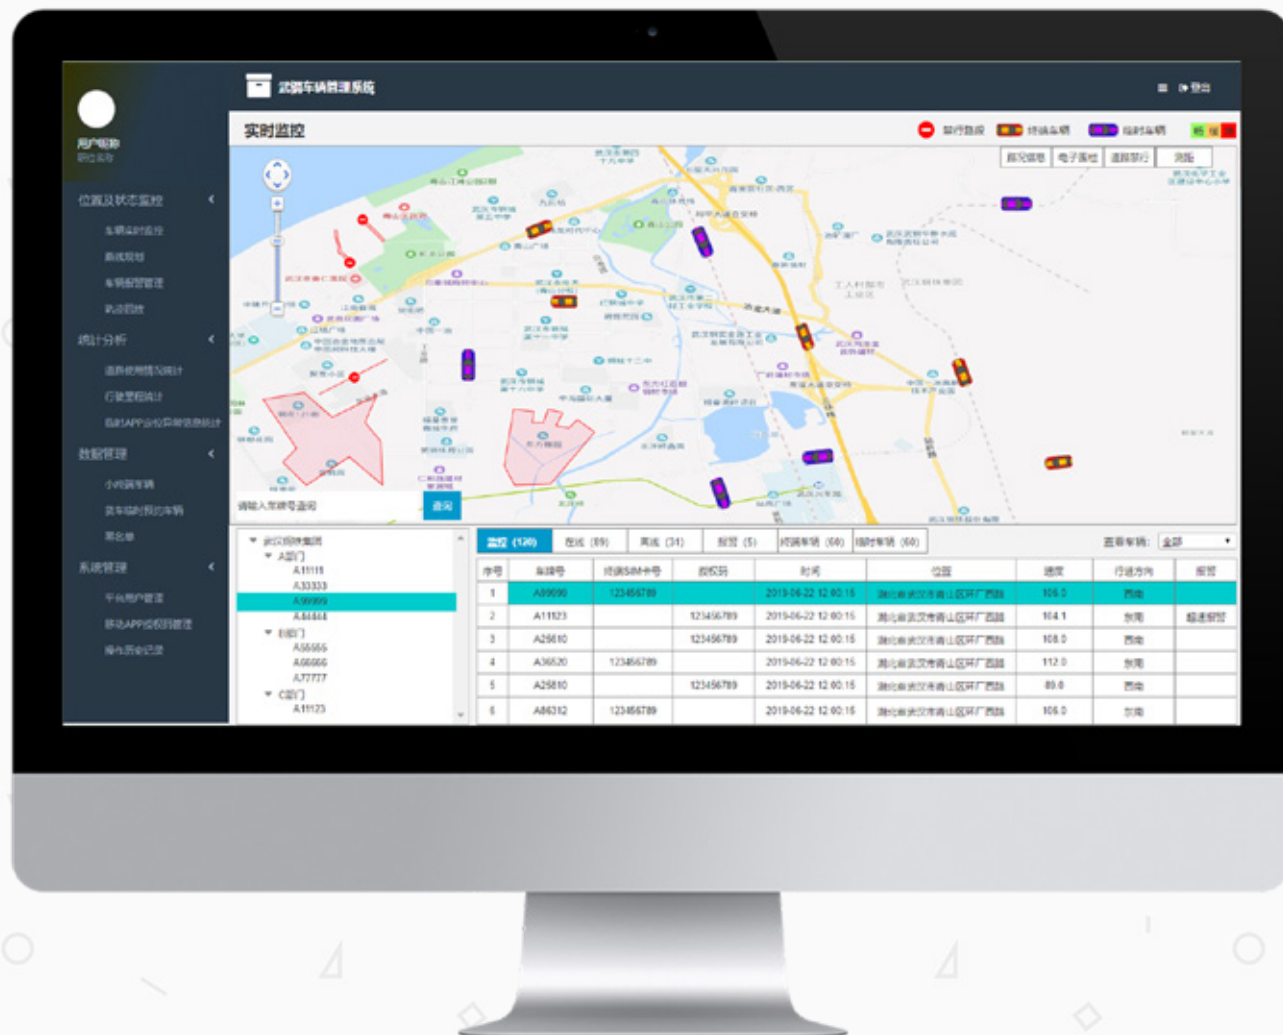

PART 02

网页设计

企业官网

整体给人的感觉就是简单、大方。可以清晰的展示公司的实力以及产品；凸显企业的十大解决方案,用户更能直观企业的优势。

● #0459AD

● #EEEEEE

企业官网

买嘢电商网站

PART 03

原型设计

PC端

主要功能：

- 1、车辆位置及状态监控
- 2、车辆数据管理
- 3、车辆轨迹回放
- 4、车辆报警管理
- 5、车辆统计分析

武钢车辆管理系统

移动端

主要功能：

- 1、地图展示
- 2、定位采集
- 3、线路导航
- 4、告警提醒
- 5、授权申请

智慧制造系统

智慧制造系统主旨是建设完善前端信息采集体系、搭建统一应用系统门户集成平台、搭建统一后台数据管理平台为基准,以现代化的信息技术和手段解决科经部门在经济信息化管理过程中存在的问题。

共有7大子系统:

- 1、企业服务系统
- 2、产需对接系统
- 3、工业发展系统
- 4、企业监测管理系统
- 5、科技创新系统
- 6、知识产权系统
- 7、企业监控驾驶舱