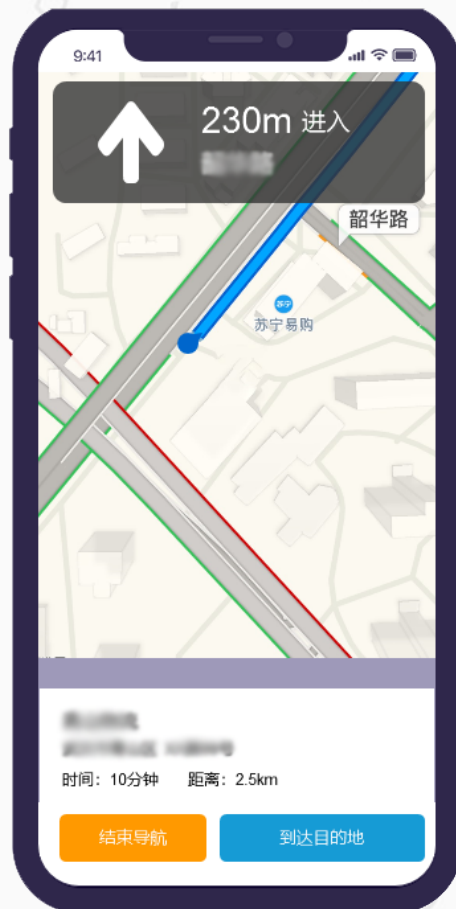

PART 03

原型设计

PC端

主要功能：

- 1、车辆位置及状态监控
- 2、车辆数据管理
- 3、车辆轨迹回放
- 4、车辆报警管理
- 5、车辆统计分析

武钢车辆管理系统

移动端

主要功能：

- 1、地图展示
- 2、定位采集
- 3、线路导航
- 4、告警提醒
- 5、授权申请

智慧制造系统

智慧制造系统主旨是建设完善前端信息采集体系、搭建统一应用系统门户集成平台、搭建统一后台数据管理平台为基准,以现代化的信息技术和手段解决科经部门在经济信息化管理过程中存在的问题。

共有7大子系统:

- 1、企业服务系统
- 2、产需对接系统
- 3、工业发展系统
- 4、企业监测管理系统
- 5、科技创新系统
- 6、知识产权系统
- 7、企业监控驾驶舱